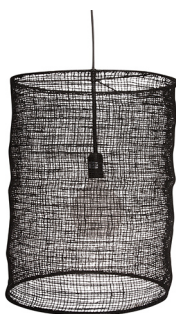

23552098-Cinta Ceiling Pendant Large Black