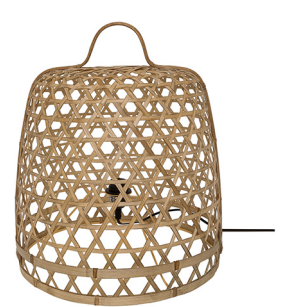

23552111-Bateman Floor Lamp Natural