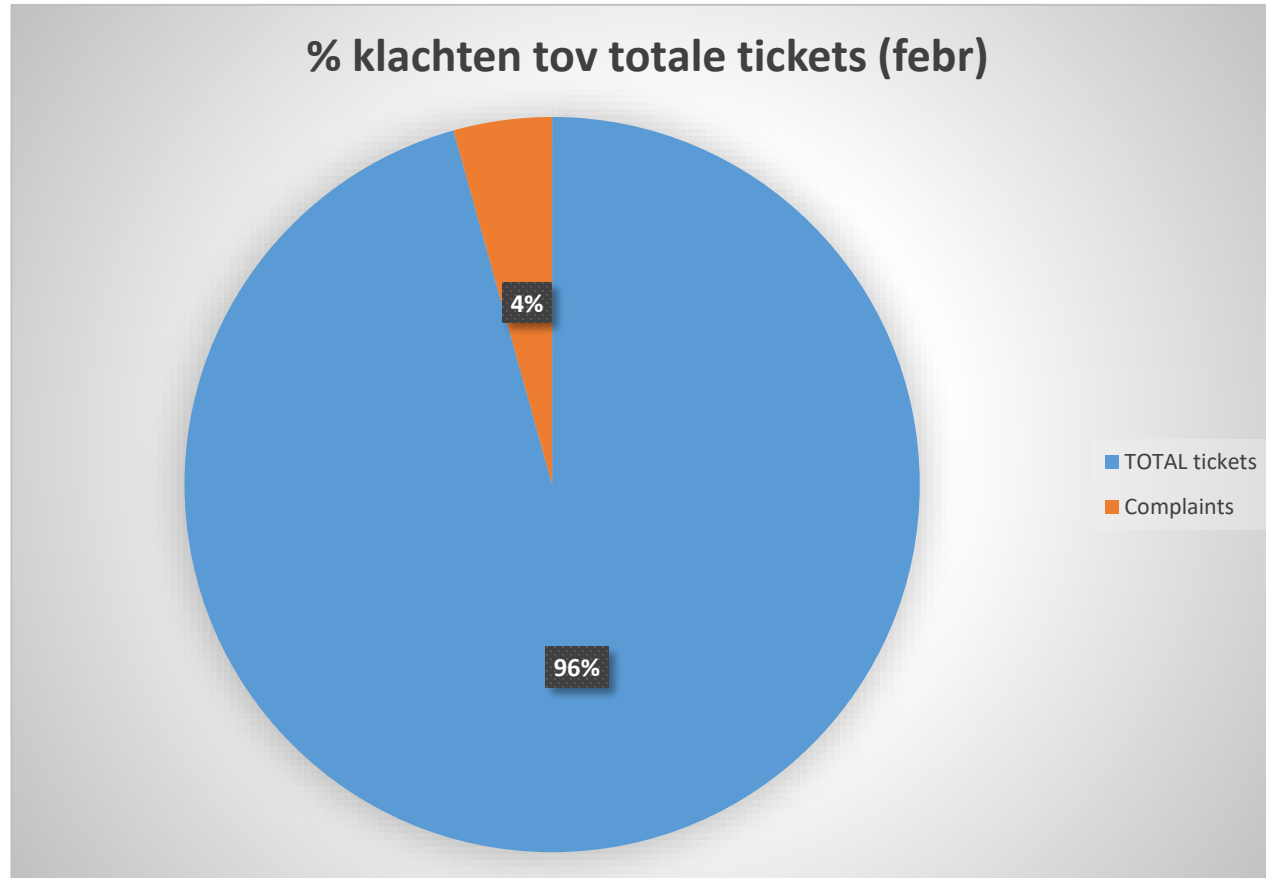

Analyse focustickets: klachten 2020