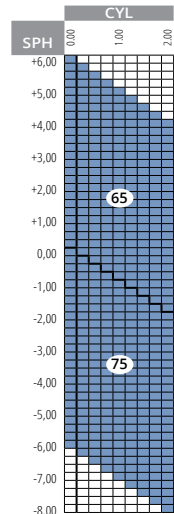

DE CEUNYNCK SUNDAYS WINTER

GELDIG TOT 28/02/2021 - VALABLE JUSQU'AU 28/02/2021

DeCeunynck

SUNDAYS BASIC

Uncoated

Single Vision

Lite 1.5 SunDays Brown / Grey / Grey-Green / Black 85% | € 3,90

Lite 1.5 SunDays Uncoated

Lite 1.5 SunDays Nanotech UV Backside

HighLite 1.6 SunDays Nanotech UV Backside

D+2

Nanotech UV backside

Single Vision

Lite 1.5 SunDays Brown / Grey-Green / Grey 85% | € 8,90

HighLite 1.6 SunDays Brown / Grey-Green / Grey 85% | € 9,90

Lite 1.5 SunDays

HighLite 1.6 SunDays

DS Pro Basic 1.5 SunDays add 0.75/3.00
 Ø 70/75 S+6,00 / -8,00 C4
 Ø 65/70 S+6,00 / -9,00 C4
 Ø 60/65 S+6,00 / -10,00 C4

DS Pro Basic 1.6 SunDays add 0.75/3.00
 Ø 75/80 S+4,00 / -9,00 C4
 Ø 70/75 & 65/70 S+4,00 / -10,00 C4
 Ø 60/65 S+6,00 / -10,00 C4

C28 1.5 SunDays add 0.75/3.50
 Ø 70 & 65 S+5,00 / -5,75 C4
 Ø 60 & 55 S+7,50 / -8,00 C4

Nova Plus 1.6 SunDays add 0.75/3.50
 Ø 75/80 S+6,00 / -5,00 C4
 Ø 70/75 S+7,00 / -8,00 C4
 Ø 65/70 S+10,00 / -8,00 C4
 Ø 60/65 & 55/60 S+10,00 / -8,00 C4