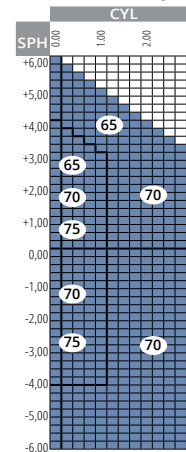

Lite 1.5 SunDays Nanotech UV Backside

HighLite 1.6 SunDays Nanotech UV Backside

D+2

Nanotech UV backside

Single Vision

Lite 1.5 SunDays Brown / Grey-Green / Grey 85% | € 8,90

HighLite 1.6 SunDays Brown / Grey-Green / Grey 85% | € 9,90

Lite 1.5 SunDays

HighLite 1.6 SunDays

DS Pro Basic 1.5 SunDays add 0.75/3.00
 Ø 70/75 S+6,00 / -8,00 C4
 Ø 65/70 S+6,00 / -9,00 C4
 Ø 60/65 S+6,00 / -10,00 C4

DS Pro Basic 1.6 SunDays add 0.75/3.00
 Ø 75/80 S+4,00 / -9,00 C4
 Ø 70/75 & 65/70 S+4,00 / -10,00 C4
 Ø 60/65 S+6,00 / -10,00 C4

C28 1.5 SunDays add 0.75/3.50
 Ø 70 & 65 S+5,00 / -5,75 C4
 Ø 60 & 55 S+7,50 / -8,00 C4

Nova Plus 1.6 SunDays add 0.75/3.50
 Ø 75/80 S+6,00 / -5,00 C4
 Ø 70/75 S+7,00 / -8,00 C4
 Ø 65/70 S+10,00 / -8,00 C4
 Ø 60/65 & 55/60 S+10,00 / -8,00 C4

Nova Trendfree Std/Mini 1.5 SunDays Mirror add 0.75/3.50

Ø 75/80 S+4,00 / -6,00 C4
 Ø 70/75 S+8,25 / -7,75 C4
 Ø 65/70 S+10,00 / -7,75 C4
 Ø 60/65 & 55/60 S+10,00 / -10,00 C4

Nova Trendfree Std/Mini 1.6 SunDays Mirror add 0.75/3.50