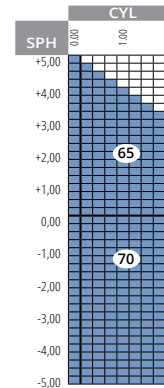

DE CEUNYNCK SUNDAYS WINTER

GELDIG TOT 28/02/2021 - VALABLE JUSQU'AU 28/02/2021

DeCeunynck

SUNDAYS BASIC

Uncoated

Single Vision

Lite 1.5 SunDays Brown / Grey / Grey-Green / Black 85% | € 3,90

Lite 1.5 SunDays Uncoated

Lite 1.5 SunDays Nanotech UV Backside

HighLite 1.6 SunDays Nanotech UV Backside

D+2

Nanotech UV backside

Single Vision

Lite 1.5 SunDays Brown / Grey-Green / Grey 85% | € 8,90

HighLite 1.6 SunDays Brown / Grey-Green / Grey 85% | € 9,90

Lite 1.5 SunDays

HighLite 1.6 SunDays

DS Pro Basic 1.5 SunDays add 0.75/3.00
 Ø 70/75 S+6,00 / -8,00 C4
 Ø 65/70 S+6,00 / -9,00 C4
 Ø 60/65 S+6,00 / -10,00 C4

DS Pro Basic 1.6 SunDays add 0.75/3.00
 Ø 75/80 S+4,00 / -9,00 C4
 Ø 70/75 & 65/70 S+4,00 / -10,00 C4
 Ø 60/65 S+6,00 / -10,00 C4

Nova Trendfree Std/Mini 1.5 SunDays Mirror add 0.75/3.50

Ø 75/80 S+4,00 / -6,00 C4
 Ø 70/75 S+8,25 / -7,75 C4
 Ø 65/70 S+10,00 / -7,75 C4
 Ø 60/65 & 55/60 S+10,00 / -10,00 C4

Nova Trendfree Std/Mini 1.6 SunDays Mirror add 0.75/3.50