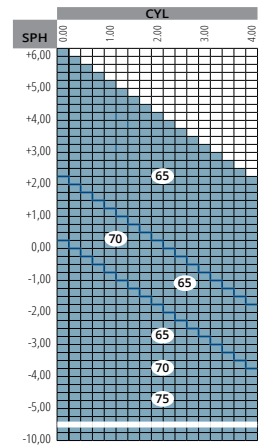

SV 1.6 SunDays
Mirror