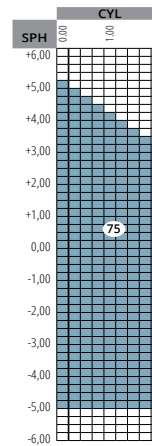

SV 1.5 SunDays
Mirror
Ø 75