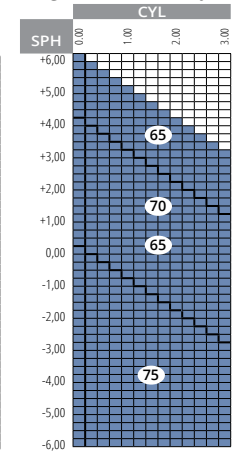

Lite 1.5 SunDays Nanotech UV Backside

HighLite 1.6 SunDays Nanotech UV Backside

D+2

Nanotech UV backside

Single Vision

Lite 1.5 SunDays Brown / Grey-Green / Grey 85% | € 8,90

HighLite 1.6 SunDays Brown / Grey-Green / Grey 85% | € 9,90

SUNDAYS BASIC RX

	Uncoated	HardLite	Nanotech UV backside	Nanotech UV
Single Vision				
Lite 1.5 SunDays	€ 4,90	€ 6,90	€ 9,90	€ 11,90
HighLite 1.6 SunDays	-	-	€ 10,90	€ 12,90
Progressive				
DS Pro Basic 1.5 SunDays	€ 14,90	€ 16,90	€ 19,90	€ 21,90
DS Pro Basic 1.6 SunDays	-	-	€ 29,90	€ 31,90
Bifocal				
C28 1.5 SunDays	€ 17,40	€ 19,40	€ 22,40	-
Polarized Single Vision				
PolarLite Brown 1.5 SunDays	-	€ 15,90	€ 18,90	-
PolarLite Grey 1.5 SunDays	-	€ 15,90	€ 18,90	-
Polarized Progressive				
Nova Plus Brown 1.6 SunDays	-	€ 49,90	€ 52,90	€ 54,90
Nova Plus Grey 1.6 SunDays	-	€ 49,90	€ 52,90	€ 54,90

Lite 1.5 SunDays

HighLite 1.6 SunDays

DS Pro Basic 1.5 SunDays add 0.75/3.00
 Ø 70/75 S+6,00 / -8,00 C4
 Ø 65/70 S+6,00 / -9,00 C4
 Ø 60/65 S+6,00 / -10,00 C4

DS Pro Basic 1.6 SunDays add 0.75/3.00
 Ø 75/80 S+4,00 / -9,00 C4
 Ø 70/75 & 65/70 S+4,00 / -10,00 C4
 Ø 60/65 S+6,00 / -10,00 C4

C28 1.5 SunDays add 0.75/3.50
 Ø 70 & 65 S+5,00 / -5,75 C4
 Ø 60 & 55 S+7,50 / -8,00 C4

Nova Plus 1.6 SunDays add 0.75/3.50
 Ø 75/80 S+6,00 / -5,00 C4
 Ø 70/75 S+7,00 / -8,00 C4
 Ø 65/70 S+10,00 / -8,00 C4
 Ø 60/65 & 55/60 S+10,00 / -8,00 C4