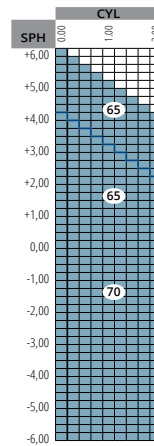

SUNDAYS MIRROR

	Nanotech UV backside
Single Vision	
1.5 SunDays Mirror	€ 14,90
1.6 SunDays Mirror	€ 20,90
Progressive	
Nova Trendfree Std 1.5 SunDays Mirror	€ 29,90
Nova Trendfree Mini 1.5 SunDays Mirror	
Nova Trendfree Std 1.6 SunDays Mirror	€ 39,90
Nova Trendfree Mini 1.6 SunDays Mirror	

SV 1.5 SunDays
Mirror
Ø 65 & 70