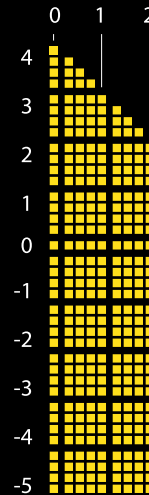

# NIKON SUNSTYLE WINTER

GELDIG TOT 28/02/2021 - VALABLE JUSQU'AU 28/02/2021

De Ceunynck & C° nv/sa - Brandekensweg 2b - 2627 Schelle - [www.nikon-lenswear.be](http://www.nikon-lenswear.be) - [www.facebook.com/DCVision.be](http://www.facebook.com/DCVision.be)

## SINGLE VISION

SINGLE VISION COLOR	SeeSun UV Backside AR (SSU)
SV 1.5 SunStyle Brown / Grey / Black / Grey-Green 85%	<b>€ 15,00</b>
SV 1.6 SunStyle Brown / Grey / Grey-Green 85%	<b>€ 21,00</b>

SV 1.5 SunStyle

SV 1.6 SunStyle

SINGLE VISION MIRROR	Mirror (incl. SSU)
SV 1.5 SPH SunStyle Mirror	<b>€ 30,00</b>
SV 1.6 SPH SunStyle Mirror	<b>€ 35,00</b>

SV 1.5 SPH SunStyle Mirror

Ø 80 S+5,00 / -5,00 C4  
 Ø 75 S+6,00 / -8,00 C4  
 Ø 70 S+8,00 / -10,00 C4  
 Ø 65 & 60 S+8,00 / -12,00 C4

SV Polashade 1.5 SunStyle

Ø 74 S+4,00 / -4,00 C2  
 Ø 70 S+6,00 / -8,00 C4  
 Ø 65 S+6,00 / -8,00 C4  
 Ø 60 S+6,00 / -8,00 C4

SV Polashade 1.6 SunStyle

Ø 80 S+8,00 / -8,00 C4  
 Ø 75 S+8,00 / -9,00 C4  
 Ø 70 S+8,00 / -10,00 C4  
 Ø 65 S+8,00 / -11,00 C4  
 Ø 60 S+8,00 / -12,00 C4