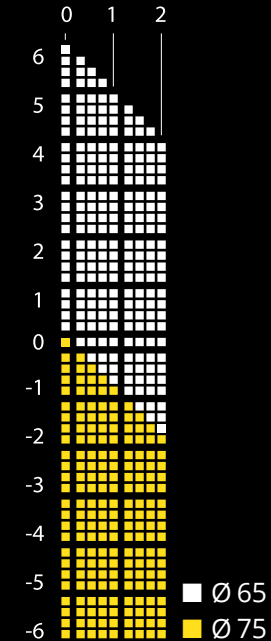

## SINGLE VISION

SINGLE VISION COLOR	SeeSun UV Backside AR (SSU)
SV 1.5 SunStyle Brown / Grey / Black / Grey-Green 85%	<b>€ 15,00</b>
SV 1.6 SunStyle Brown / Grey / Grey-Green 85%	<b>€ 21,00</b>

SV 1.5 SunStyle

SV 1.6 SunStyle

SINGLE VISION MIRROR	Mirror (incl. SSU)
SV 1.5 SPH SunStyle Mirror	<b>€ 30,00</b>
SV 1.6 SPH SunStyle Mirror	<b>€ 35,00</b>

SV 1.5 SPH SunStyle Mirror

Ø 80 S+5,00 / -5,00 C4  
 Ø 75 S+6,00 / -8,00 C4  
 Ø 70 S+8,00 / -10,00 C4  
 Ø 65 & 60 S+8,00 / -12,00 C4

SV Polashade 1.5 SunStyle

Ø 74 S+4,00 / -4,00 C2  
 Ø 70 S+6,00 / -8,00 C4  
 Ø 65 S+6,00 / -8,00 C4  
 Ø 60 S+6,00 / -8,00 C4

SV Polashade 1.6 SunStyle

Ø 80 S+8,00 / -8,00 C4  
 Ø 75 S+8,00 / -9,00 C4  
 Ø 70 S+8,00 / -10,00 C4  
 Ø 65 S+8,00 / -11,00 C4  
 Ø 60 S+8,00 / -12,00 C4