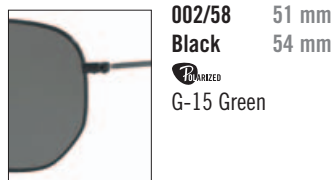

004/71
Gunmetal
Light Grey Gradient
Dark Grey