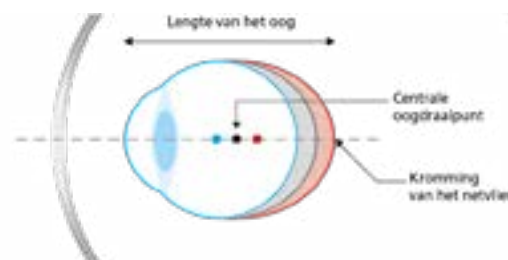

ANATEO PLUS (MIO)

Ontworpen naar de anatomie van het oog

ALGEMEEN

Door het combineren van een innovatief multifocaal ontwerp, de anatomie van het oog en de freeform technologie, wordt met Anateo Plus voor elke presbyoop hetzelfde optimale visuele comfort bereikt.

VOORDELEN VOOR UW CONSUMENT

- Groot vertekeningvrij gezichtsveld.
- Scherpe afbeeldingskwaliteit.
- Verzekert een natuurlijke houding van het hoofd.
- Directe gewenning aan het multifocale ontwerp.
- Comfortabel, zachte overgang van ver- naar nabijzien.
- Stabiel en breed gezichtsveld in het tussengebied.

PRODUCTKENMERKEN

- Dubbelzijdige freeform slijptechniek (DS).
- Leesdeel en de progressielengte aangepast voor myopen en hypermetropen.
- Myopen 12% en hypermetropen 17% breder gezichtsveld.
- Speciale calculatiemethode voor de progressielengte van elke ametropie.
- Met gepatenteerde VisionBooster Intermediate tot 50% breder tussengebied.
- Ook geschikt voor kleine brillen, door middel van de mini variant.

TECHNISCHE GEGEVENS

- Kies voor aanpassing met de Eystation Expert 5 meetzuil voor de meest nauwkeurige meting.
- De minimale inslijphoogte is 14 mm voor de mini en de Mio en 16 mm voor Anateo plus.
- Inslijpadvies: De geadviseerde inslijphoogte is hart pupil. Indien nodig kunt u op basis van de ervaring en vorige brillenglazen tot 2mm onder hart pupil inslijpen.

Voorbeeld van verschil in anatomie van het oog >

MULTIFOCaal - APRIL 2022

LEVERBEREIK ANATEO PLUS 1.74

Ø	BEREIK	CILINDER	ADDITIE
55/60	-18,00	+13,00	6,00
60/65	-15,00	+13,00	6,00
65/70	-12,00	+9,00	6,00
70/75	-10,00	+8,00	5,00
75/80	-9,00	+6,00	4,00
PRISMA			
< 5,00			

LEVERBEREIK ANATEO PLUS 1.67

Ø	BEREIK	CILINDER	ADDITIE
55/60	-13,00	+8,00	6,00
60/65	-13,00	+8,00	6,00
65/70	-12,00	+8,00	6,00
70/75	-11,00	+8,00	5,00
75/80	-10,00	+5,50	4,00
PRISMA			
< 5,00			

LEVERBEREIK ANATEO PLUS 1.60

Ø	BEREIK	CILINDER	ADDITIE
55/60	-11,00	+6,00	6,00
60/65	-11,00	+6,00	6,00
65/70	-11,00	+6,00	6,00
70/75	-10,00	+6,00	5,00
75/80	-9,00	+6,00	4,00
PRISMA			
< 5,00			

LEVERBEREIK ANATEO PLUS 1.50

Ø	BEREIK	CILINDER	ADDITIE
55/60	-10,00	+6,00	6,00
60/65	-10,00	+6,00	6,00
65/70	-9,00	+6,00	6,00
70/75	-8,00	+6,00	5,00
75/80	-7,00	+6,00	4,00
PRISMA			
< 5,00			

Leverbereiken BluV Xpert en Transitions kunnen afwijken.
Voor alle juiste leverbereiken, zie het bestelsysteem.

MULTIFOCaal - APRIL 2022

	1.74	1.67	1.60	1.50
Brekingsindex	N=1.733	N=1.665	N=1.610	N=1.500
UV Blokkering voorzijde	400nm	395nm	400nm	350nm
Abbe getal	33	32	42	58
Soortelijk gewicht	1.46 g/cm³	1.36 g/cm³	1.30 g/cm³	1.30 g/cm³
Glasbril	Nee	✓	✓	Nee
Nylorbril	Nee	✓	✓	Nee