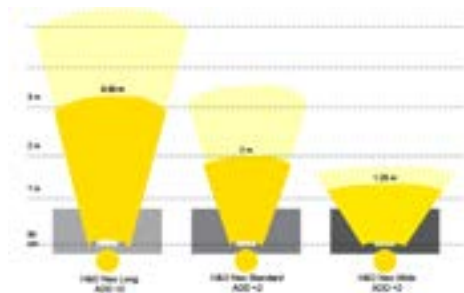

HOME&OFFICE NEO 1.74

Ø	BEREIK	CILINDER	ADDITIE
65/70	-12,00	+8,00	6,00
70/75	-10,00	+5,00	5,00
75/80	-8,00	+3,00	4,00
80/85	-6,00	+2,00	3,00
PRISMA			
< 4,00			

0.50 t/m 4.00

HOME&OFFICE NEO 1.67

Ø	BEREIK	CILINDER	ADDITIE
65/70	-10,00	+8,00	6,00
70/75	-10,00	+5,00	5,00
75/80	-8,00	+3,00	4,00
80/85	-6,00	+2,00	3,00
PRISMA			
< 4,00			

0.50 t/m 4.00

HOME&OFFICE NEO 1.60

Ø	BEREIK	CILINDER	ADDITIE
60/65	-10,00	+8,00	6,00
65/70	-10,00	+5,00	6,00
70/75	-9,00	+4,00	5,00
75/80	-8,00	+3,00	4,00
80/85	-6,00	+2,00	3,00
PRISMA			
< 4,00			

0.50 t/m 4.00

HOME&OFFICE NEO 1.50

Ø	BEREIK	CILINDER	ADDITIE
60/65	-10,00	+8,00	6,00
65/70	-9,00	+5,00	5,00
70/75	-8,00	+4,00	4,00
75/80	-7,00	+3,00	4,00
80/85	-5,00	+2,00	3,00
PRISMA			
< 4,00			

0.50 t/m 4.00

SOLTES WIDE