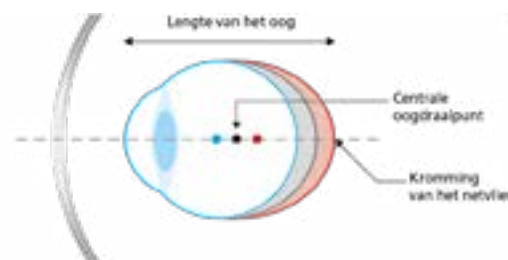

ANATEO PLUS (MIO)

Ontworpen naar de anatomie van het oog

ALGEMEEN

Door het combineren van een innovatief multifocaal ontwerp, de anatomie van het oog en de freeform technologie, wordt met Anateo Plus voor elke presbyoop hetzelfde optimale visuele comfort bereikt.

VOORDELEN VOOR UW CONSUMENT

- Groot vertekeningsvrij gezichtsveld.
- Scherpe afbeeldingskwaliteit.
- Verzekert een natuurlijke houding van het hoofd.
- Directe gewenning aan het multifocale ontwerp.
- Comfortabel, zachte overgang van ver- naar nabijzien.
- Stabiel en breed gezichtsveld in het tussengebied.

PRODUCTKENMERKEN

- Dubbelzijdige freeform slijptechniek (DS).
- Leesdeel en de progressielengte aangepast voor myopen en hypermetropen.
- Myopen 12% en hypermetropen 17% breder gezichtsveld.
- Speciale calculatiemethode voor de progressielengte van elke ametropie.
- Met gepatenteerde VisionBooster Intermediate tot 50% breder tussengebied.
- Ook geschikt voor kleine brillen, door middel van de mini variant.

TECHNISCHE GEGEVENS

- Kies voor aanpassing met de Eystation Expert 5 meetzuil voor de meest nauwkeurige meting.
- De minimale inslijphoogte is 14 mm voor de mini en de Mio en 16 mm voor Anateo plus.
- Inslijpadvies: De geadviseerde inslijphoogte is hart pupil. Indien nodig kunt u op basis van de ervaring en vorige brillenglazen tot 2mm onder hart pupil inslijpen.

Voorbeeld van verschil in anatomie van het oog >

MULTIFOCaal - APRIL 2022

LEVERBEREIK ANATEO PLUS 1.74

Ø	BEREIK	CILINDER	ADDITIE
55/60	-18,00	+13,00	6,00
60/65	-15,00	+13,00	6,00
65/70	-12,00	+9,00	6,00
70/75	-10,00	+8,00	5,00
75/80	-9,00	+6,00	4,00
PRISMA			
< 5,00			

LEVERBEREIK ANATEO PLUS 1.67

Ø	BEREIK	CILINDER	ADDITIE
55/60	-13,00	+8,00	6,00
60/65	-13,00	+8,00	6,00
65/70	-12,00	+8,00	6,00
70/75	-11,00	+8,00	5,00
75/80	-10,00	+5,50	4,00
PRISMA			
< 5,00			

LEVERBEREIK ANATEO PLUS 1.60

Ø	BEREIK	CILINDER	ADDITIE
55/60	-11,00	+6,00	6,00
60/65	-11,00	+6,00	6,00
65/70	-11,00	+6,00	6,00
70/75	-10,00	+6,00	5,00
75/80	-9,00	+6,00	4,00
PRISMA			
< 5,00			

LEVERBEREIK ANATEO PLUS 1.50

Ø	BEREIK	CILINDER	ADDITIE
55/60	-10,00	+6,00	6,00
60/65	-10,00	+6,00	6,00
65/70	-9,00	+6,00	6,00
70/75	-8,00	+6,00	5,00
75/80	-7,00	+6,00	4,00
PRISMA			
< 5,00			

Leverbereiken BluV Xpert en Transitions kunnen afwijken. Voor alle juiste leverbereiken, zie het bestelsysteem.

MULTIFOCaal - APRIL 2022

	1.74	1.67	1.60	1.50
Brekingsindex	N=1.733	N=1.665	N=1.610	N=1.500
UV Blokkering voorzijde	400nm	395nm	400nm	350nm
Abbe getal	33	32	42	58
Soortelijk gewicht	1.46 g/cm³	1.36 g/cm³	1.30 g/cm³	1.30 g/cm³
Glasbril	Nee	✓	✓	Nee
Nylorbril	Nee	✓	✓	Nee