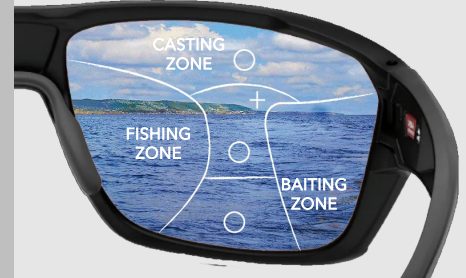

FISHING

DEEP BLUE IRIDIUM POL.
TUNGSTEN IRIDIUM POL.
BLACK IRIDIUM POL.

GREY POL.
CLEAR + STEALTH AR