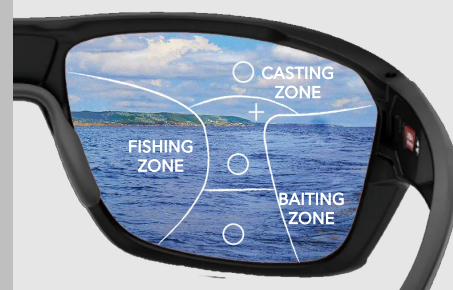

### FISHING

DEEP BLUE IRIDIUM POL.

TUNGSTEN IRIDIUM POL.

BLACK IRIDIUM POL.

GREY POL.

CLEAR + STEALTH AR