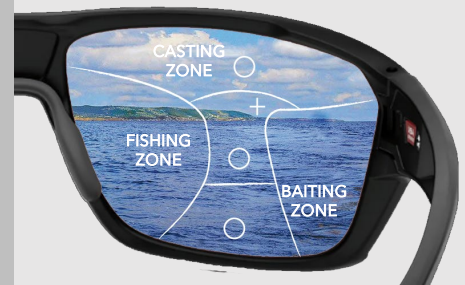

FISHING

DEEP BLUE IRIDIUM POL.
TUNGSTEN IRIDIUM POL.
BLACK IRIDIUM POL.

GREY POL.
CLEAR + STEALTH AR